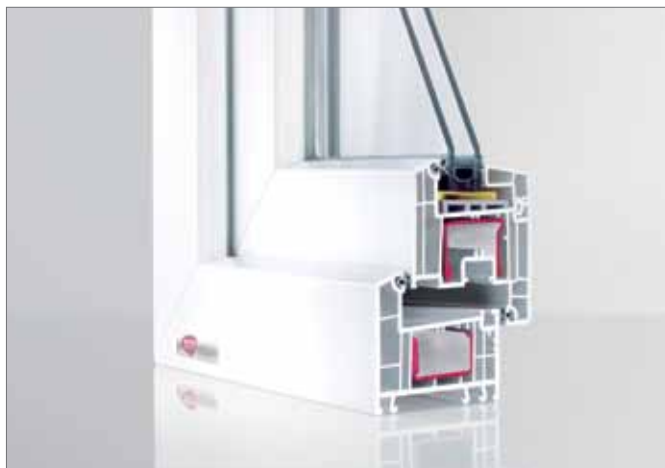

OKNA Z PROFILI REHAU EURO-DESIGN 70

DOSKONAŁA IZOLACJA TERMICZNA, NOWOCZESNY DESIGN

Okna są często inwestycją na całe życie. Budując lub remontując dom czy też mieszkanie, stajesz przed ważną decyzją. Jeżeli przywiązujesz wagę do nowoczesnego wzornictwa, komfortu mieszkania oraz oszczędności kosztów dzięki efektywnej izolacji termicznej, wybierając okna z profili REHAU Euro-Design 70 podejmujesz właściwą decyzję.

Okna dla wymagających

Inwestujesz wiele w swój dom lub mieszkanie. Chcesz, aby poczynione inwestycje spełniały Twoje indywidualne wymagania aż po najdrobniejsze detale. Okna z profili REHAU Euro-Design 70 sprawiają, iż Twój dom będzie miejscem ciepłym i przytulnym. Pięciokomorowa budowa profili oraz doskonałe parametry izolacyjności termicznej przyczynią się do obniżenia zużycia energii.

Pięciokomorowa budowa profili zapewnia doskonałe parametry izolacyjności cieplnej i akustycznej.

Różne profile skrzydła (niezlicowane, półzlicowane lub zaokrąglone) oraz szeroka oferta listew przyszybowych sprostają Twoim wymaganiom, dotyczącym wyglądu nowych okien. Zaś dzięki różnorodnym kształtom i sposobom otwierania, a także bogatej kolorystyce, idealnie dopasujesz okna z profili REHAU Euro-Design 70 do fasady budynku oraz wnętrza Twojego mieszkania.