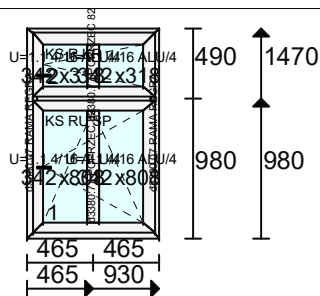

Poz. nr 58: OKNO

Gabaryt: **930 x 1470**

Ilość	Cena	Wartość	VAT	Wart.z VAT
1 x	195.00 =	195.00	23 %	(239.85)

System: REDAN ECO PLUS

Kolor: BIAŁY, Kolor biały

Szko: U=1.1 4/16 ALU/4

Listwa: Standardowe

Uw = 1.64

16/09599

W DOLNYM SKRZYDLE FREZ POD NAWIEWNIK VEN

Uszczelka: Standardowe

Kolor osłonek: Biały

Klamka Producent: Medos

Klamka - Funkcja: Standard

Klamka - Kolor: Biała

Zawias: 100 kg

Kontynuacja na następnej stronie.