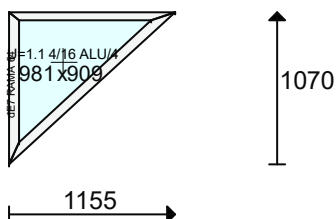

Poz. nr 15: OKNO

Gabaryt: **1155 x 1070**

Ilość	Cena	Wartość	VAT	Wart.z VAT
1 x	85.00 =	85.00	23 %	(104.55)

System: REDAN TERMO PLUS
Kolor: 701 BIAŁY, Kolor biały
Szkło: U=1.1 4/16 ALU/4
Listwa: ZAOKRĄGLONA SZARA
Uw =1.53
zł. 13/21974
NR 35
Uszczelka: Standardowe