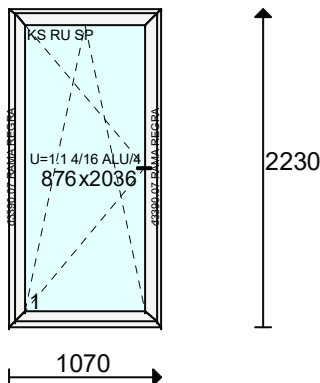

Poz. nr 35: OKNO

Gabaryt: **1070 x 2230**

Ilość	Cena	Wartość	VAT	Wart.z VAT
13 x	250.00 =	3250.00	23 %	(3997.50)

System: REDAN ECO PLUS

Kolor: BIAŁY, Kolor biały

Szko: U=1.1 4/16 ALU/4

Listwa: Standardowe

Uw =1.37

ZL 14/10814 (BUDOMAL)

NR 100

Uszczelka: Standardowe

Kolor osłonek: Biały

Klamka Producent: Medos

Klamka - Funkcja: Standard

Klamka - Kolor: Biała

Zawias: 100 kg