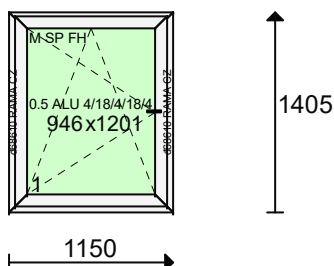

Poz. nr 51: OKNO

Gabaryt: **1150 x 1405**

Ilość	Cena	Wartość	VAT	Wart.z VAT
1 x	225.00 =	225.00	23 %	(276.75)

System: REDAN TERMO OPTIMUM

Kolor: BIAŁY, Kolor biały

Szko: 0.5 ALU 4/18/4/18/4

Listwa: Szara okr.

Uw = 0.83

16/09313

BEZ SZKŁA, CENA ZE SZKŁEM

4/16/4

Uszczelka: Standardowe

Kolor osłonek: Biały

Klamka Producent: Hoppe Tokyo

Klamka - Funkcja: Standard

Klamka - Kolor: Biała

Zawias: 100 kg