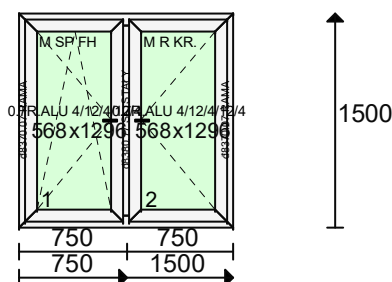

Poz. nr 22: OKNO

Gabaryt: **1500 x 1500**

Ilość	Cena	Wartość	VAT	Wart.z VAT
1 x	290.00 =	290.00	23 %	(356.70)

System: REDAN ECO CLIMA

Kolor: BIAŁY, Kolor biały

Szko: 0.7R.ALU 4/12/4/12/4

Listwa: Standardowe

Uw =1.16

OKNO Z BADAŃ

ZLC 1771

NR 61

Uszczelka: Standardowe