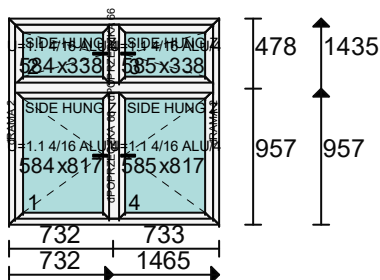

Poz. nr 13: OKNO

Gabaryt: **1465 x 1435**

Ilość	Cena	Wartość	VAT	Wart.z VAT
1 x	650.00 =	650.00	23 %	(799.50)

System: Nordic Design
Kolor: 701 BIAŁY, Kolor biały
Szkło: U=1.1 4/16 ALU/4
Listwa: Standardowe
Szpros: NORDIC Z BADAŃ
ZLC 6822 p.1
NR 45
Uszczelka: Standardowe