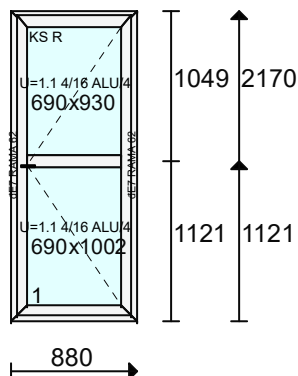

Poz. nr 69: OKNO

Gabaryt: **880 x 2170**

Ilość	Cena	Wartość	VAT	Wart.z VAT
1 x	160.00 =	160.00	23 %	(196.80)

System: REDAN TERMO

Kolor: 701 BIAŁY, Kolor biały

Szko: U=1.1 4/16 ALU/4

Listwa: ZAOKRĄGL SZARA

Uw = 1.44

16/17122

UWAGA!!!

FREZ POD NAWIEWNIK VENTAIR

Uszczelka: Standardowe

Kolor osłonek: Biały

Klamka Producent: Medos

Klamka - Funkcja: Standard

Klamka - Kolor: Biała

Zawias: 100 kg

Poz. nr 70: OKNO

Gabaryt: **850 x 570**

Ilość	Cena	Wartość	VAT	Wart.z VAT
1 x	85.00 =	85.00	23 %	(104.55)

System: REDAN TERMO CLIMA+

Kolor: 4914D.BA2X1, Dąb bag. 2 jednostronny R 2

Szko: 0.5 CR.SZ4/18/4/18/4

Listwa: Standardowe

Uw = 0.95

16/15594

Uszczelka: Standardowe

Kolor osłonek: Biały

Klamka Producent: Hoppe Secustic

Klamka - Funkcja: Standard

Klamka - Kolor: Biała

Zawias: 100 kg

Poz. nr 71: OKNO

Gabaryt: **850 x 570**

Ilość	Cena	Wartość	VAT	Wart.z VAT
1 x	85.00 =	85.00	23 %	(104.55)

System: REDAN TERMO CLIMA+

Kolor: 4914D.BA2X1, Dąb bag. 2 jednostronny R 2

Szko: 0.5C.R4/18/4/18/4MAT

Listwa: Standardowe

Uw = 0.95

16/16/15594

SZYBA MATOWA

Uszczelka: Standardowe

Kolor osłonek: Biały

Klamka Producent: Hoppe Secustic

Klamka - Funkcja: Standard

Klamka - Kolor: Biała

Zawias: 100 kg