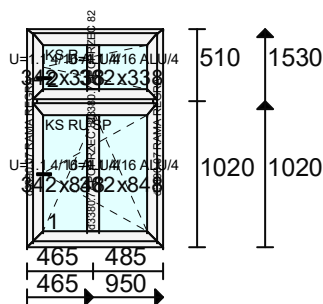

Poz. nr 59: OKNO

Gabaryt: **950 x 1530**

Ilość	Cena	Wartość	VAT	Wart.z VAT
1 x	195.00 =	195.00	23 %	(239.85)

System: REDAN ECO PLUS

Kolor: BIAŁY, Kolor biały

Szko: U=1.1 4/16 ALU/4

Listwa: Standardowe

Uw = 1.63

16/11736

W DOLNYM SKRZYDLE FREZ POD NAWIEWNIK VEN

Uszczelka: Standardowe

Kolor osłonek: Biały

Klamka Producent: Medos

Klamka - Funkcja: Standard

Klamka - Kolor: Biała

Zawias: 100 kg