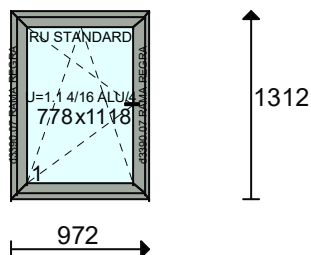

Poz. nr 26: OKNO

Gabaryt: **972 x 1312**

Ilość	Cena	Wartość	VAT	Wart.z VAT
1 x	120.00 =	120.00	23 %	(147.60)

System: REDAN ECO PLUS

Kolor: S.SZARY X 1, Jedn.szary sygnałowy Ren 1.

Szkło: U=1.1 4/16 ALU/4

Listwa: Standardowe

Uw =1.43

KOLOR SZARY SYGNAŁOWY OD ZEWNĄTRZ

OKUCIE ROTO PREMIUM NT

NR 47

Uszczelka: Standardowe