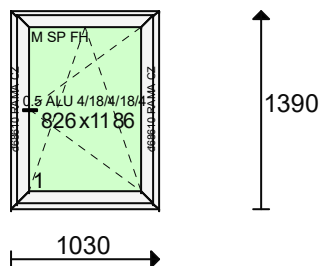

Poz. nr 46: OKNO

Gabaryt: **1030 x 1390**

Ilość	Cena	Wartość	VAT	Wart.z VAT
1 x	215.00 =	215.00	23 %	(264.45)

System: REDAN TERMO OPTIMUM
 Kolor: BIAŁY, Kolor biały
 Szkło: 0.5 ALU 4/18/4/18/4
 Listwa: Szara okr.
 Uw = 0.85
 16/09313
 BEZ SZKŁA, CENA ZE SZKŁEM
 4/16/4
 Uszczelka: Standardowe
 Kolor osłonek: Biały
 Klamka Producent: Hoppe Tokyo
 Klamka - Funkcja: Standard
 Klamka - Kolor: Biała
 Zawias: 100 kg