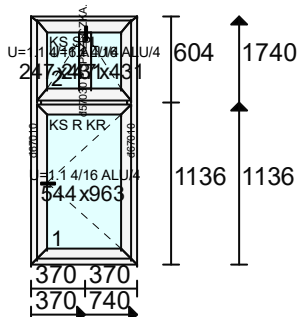

Poz. nr 43: OKNO

Gabaryt: **740 x 1740**

Ilość	Cena	Wartość	VAT	Wart.z VAT
1 x	95.00 =	95.00	23 %	(116.85)

System: REDAN OPTIMUM

Kolor: BIAŁY, Kolor biały

Szko: U=1.1 4/16 ALU/4

Listwa: Szara

Uw = 1.50

Uszczelka: Standardowe

Kolor osłonek: Biały

Klamka Producent: Medos

Klamka - Funkcja: Standard

Klamka - Kolor: Biała

Zawias: 100 kg