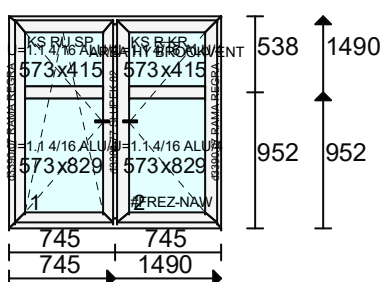

Poz. nr 21: OKNO

Gabaryt: **1490 x 1490**

Ilość	Cena	Wartość	VAT	Wart.z VAT
2 x	260.00 =	520.00	23 %	(639.60)

1. VENTEC VT501: - naw ciśń. biały 399mm/39,7 m3

2 x	30.00 =	60.00	23 %	(73.80)

System: REDAN ECO PLUS

Kolor: BIAŁY, Kolor biały

Szko: U=1.1 4/16 ALU/4

Listwa: Standardowe

Uw =1.54

FREZ POD NAWIEWNIK

NR 83

Uszczelka: Standardowe

Kolor osłonek: Biały

Klamka Producent: Medos

Klamka - Funkcja: Standard

Klamka - Kolor: Biała

Zawias: 100 kg