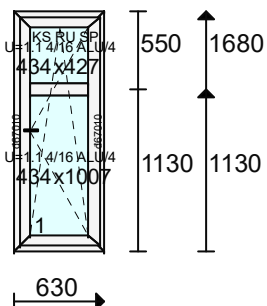

Poz. nr 54: OKNO

Gabaryt: **630 x 1680**

Ilość	Cena	Wartość	VAT	Wart.z VAT
2 x	85.00 =	170.00	23 %	(209.10)

System: REDAN OPTIMUM

Kolor: BIAŁY, Kolor biały

Szko: U=1.1 4/16 ALU/4

Listwa: Szara

Uw = 1.48

16/11491

Uszczelka: Standardowe

Kolor osłonek: Biały

Klamka Producent: Medos

Klamka - Funkcja: Standard

Klamka - Kolor: Biała

Zawias: 100 kg