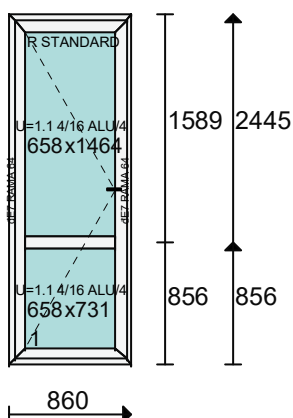

Szko: U=1.1 4/16 ALU/4

Listwa: Szara

zlc 13/23130

ANTRACYT FAKTUROWANY OD ZEWNĄTRZ

NR 5

Uszczelka: Standardowe

Poz. nr 5: OKNO

Gabaryt: **860 x 2445**