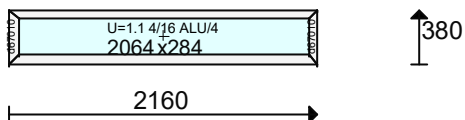

Poz. nr 16: OKNO

Gabaryt: **2160 x 380**

Ilość	Cena	Wartość	VAT	Wart.z VAT
2 x	60.00 =	120.00	23 %	(147.60)

System: REDAN OPTIMUM
Kolor: BIAŁY, Kolor biały
Szkło: U=1.1 4/16 ALU/4
Listwa: Czarna
Uw =1.55
NR 12
Uszczelka: Standardowe
Kolor osłonek: Biały
Klamka Producent: Medos
Klamka - Funkcja: Standard
Klamka - Kolor: Biała
Zawias: 100 kg

Kontynuacja na następnej stronie.