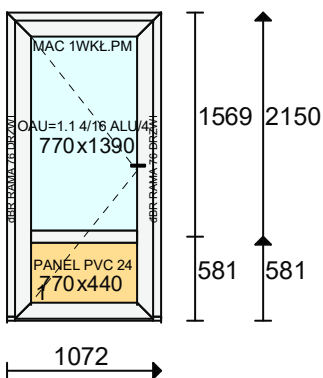

Poz. nr 2: DRZWI

Gabaryt: **960 x 2030**

Ilość	Cena	Wartość	VAT	Wart.z VAT
1 x	850.00 =	850.00	23 %	(1045.50)

System: Drzwi KBE
Kolor: BIAŁY, Kolor biały
Szkło: BEZPIECZNA 02
Listwa: ZŁ 13/25054
WIDOK OD WEWNĄTRZ OTW DO WEWNĄTRZ
KLAMKA/KLAMKA 1 ZAMEK 2 HAKI
NR 17
Uszczelka: Standardowe