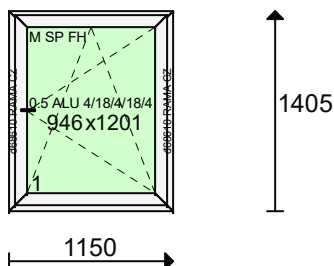

Poz. nr 50: OKNO

Gabaryt: **1150 x 1405**

Ilość	Cena	Wartość	VAT	Wart.z VAT
1 x	225.00 =	225.00	23 %	(276.75)

System: REDAN TERMO OPTIMUM

Kolor: BIAŁY, Kolor biały

Szko: 0.5 ALU 4/18/4/18/4

Listwa: Szara okr.

Uw = 0.83

16/09313

BEZ SZKŁA, CENA ZE SZKŁEM

4/16/4

Uszczelka: Standardowe

Kolor osłonek: Biały

Klamka Producent: Hoppe Tokyo

Klamka - Funkcja: Standard

Klamka - Kolor: Biała

Zawias: 100 kg