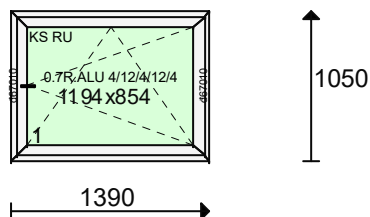

Poz. nr 32: OKNO

Gabaryt: **1390 x 1050**

Ilość	Cena	Wartość	VAT	Wart.z VAT
1 x	95.00 =	95.00	23 %	(116.85)

System: REDAN PRESTIGE
Kolor: BIAŁY, Kolor biały
Szkło: 0.7R.ALU 4/12/4/12/4
Listwa: Szara
Uw = 1.09
POZ. 108
ZL. 14/09897
Uszczelka: Standardowe
Kolor osłonek: Biały
Klamka Producent: Hoppe Tokyo
Klamka - Funkcja: Standard
Klamka - Kolor: F9
Zawias: 100 kg