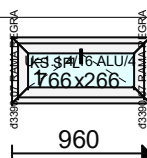

460

960

Poz. nr 73: OKNO

Gabaryt: **960 x 460**

Ilość	Cena	Wartość	VAT	Wart.z VAT
1 x	65.00 =	65.00	23 %	(79.95)

System: REDAN ECO PLUS

Kolor: BIAŁY, Kolor biały

Szkło: U=1.1 4/16 ALU/4

Listwa: Standardowe

Uw = 1.62

16/17256

TYLKO UCHYŁ, KLAMKA Z PRAW EJ STRONY

FREZ POD NAWIEWNIK VENTEC 201 U GÓRY

Uszczelka: Standardowe

Kolor osłonek: Biały

Klamka Producent: Medos

Klamka - Funkcja: Standard

Klamka - Kolor: Biała

Zawias: 100 kg