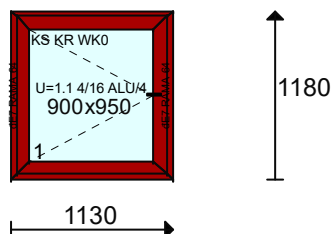

Poz. nr 28: OKNO

Gabaryt: **1130 x 1180**

Ilość	Cena	Wartość	VAT	Wart.z VAT
1 x	350.00 =	350.00	23 %	(430.50)

System: REDAN TERMO PLUS

Kolor: 9632MAHX2, Mahoń dwustronny R 2065021 S

Szkło: U=1.1 4/16 ALU/4

Listwa: PROSTA CZARNA

ROLETA ZINTEGROWANA Z OKNEM

NR 65

Uszczelka: Standardowe

Kolor osłonek: Brąz

Klamka Producent: Medos

Klamka - Funkcja: Standard

Klamka - Kolor: Brąz

Zawias: 100 kg