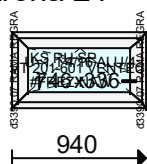

530

940

Poz. nr 72: OKNO

Gabaryt: **940 x 530**

Ilość	Cena	Wartość	VAT	Wart.z VAT
1 x	65.00 =	65.00	23 %	(79.95)

System: REDAN ECO PLUS

Kolor: BIAŁY, Kolor biały

Szkło: U=1.1 4/16 ALU/4

Listwa: Standardowe

Uw = 1.58

UWAGA FREZ

16/16861

Uszczelka: Standardowe

Kolor osłonek: Biały

Klamka Producent: Medos

Klamka - Funkcja: Standard

Klamka - Kolor: Biała

Zawias: 100 kg