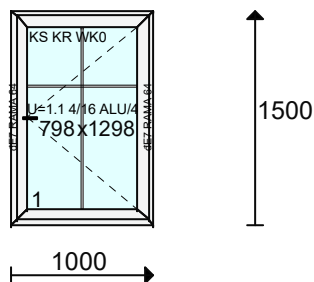

Poz. nr 44: OKNO

Gabaryt: **1000 x 1500**

Ilość	Cena	Wartość	VAT	Wart.z VAT
1 x	180.00 =	180.00	23 %	(221.40)

System: REDAN TERMO PLUS
Kolor: 701 BIAŁY, Kolor biały
Szkło: U=1.1 4/16 ALU/4
Listwa: ZAOKRĄGLONA SZARA
Szpros: BIAŁY 26 MM
Uw = 1.38
Uszczelka: Standardowe
Kolor osłonek: Biały
Klamka Producent: Medos
Klamka - Funkcja: Standard
Klamka - Kolor: Biała
Zawias: 100 kg