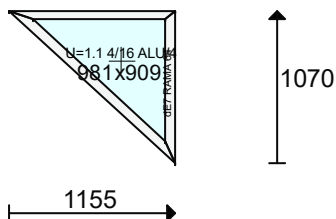

Poz. nr 14: OKNO

Gabaryt: **1155 x 1070**

Ilość	Cena	Wartość	VAT	Wart.z VAT
1 x	85.00 =	85.00	23 %	(104.55)

System: REDAN TERMO PLUS
Kolor: 701 BIAŁY, Kolor biały
Szkło: U=1.1 4/16 ALU/4
Listwa: ZAOKRĄGLONA SZARA
Uw =1.53
ZL 13/21974
NR 36
Uszczelka: Standardowe