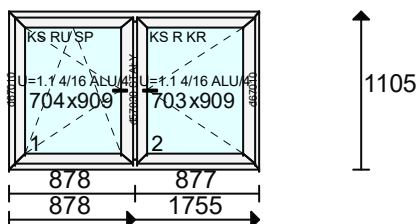

Uszczelka: Standardowe

Kolor osłonek: Biały

Klamka Producent: Hoppe Tokyo

Klamka - Funkcja: Standard

Klamka - Kolor: Biała

Zawias: 100 kg

Poz. nr 52: OKNO

Gabaryt: **1755 x 1105**