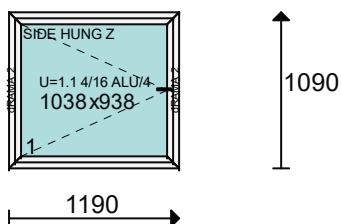

Poz. nr 11: OKNO

Gabaryt: **1190 x 1090**

Ilość	Cena	Wartość	VAT	Wart.z VAT
2 x	395.00 =	790.00	23 %	(971.70)

System: Nordic Design
Kolor: kolor : 701 BIAŁY
Szkło: U=1.1 4/16 ALU/4
Listwa: Standardowe
Uw =1.33
UWAGA NORDIC DESIGN
NR 44
Uszczelka: Standardowe