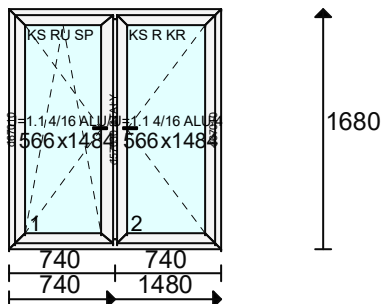

Poz. nr 53: OKNO

Gabaryt: **1480 x 1680**

Ilość	Cena	Wartość	VAT	Wart.z VAT
2 x	250.00 =	500.00	23 %	(615.00)

System: REDAN OPTIMUM

Kolor: BIAŁY, Kolor biały

Szko: U=1.1 4/16 ALU/4

Listwa: Szara

Uw = 1.41

ZL 16/11190 DAN STYL

Uszczelka: Standardowe

Kolor osłonek: Biały

Klamka Producent: Medos

Klamka - Funkcja: Standard

Klamka - Kolor: Biała

Zawias: 100 kg