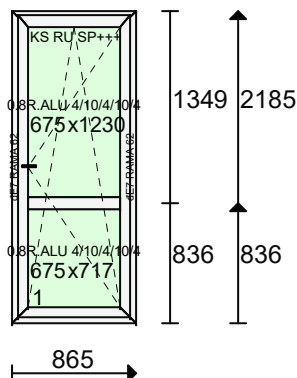

Klamka - Kolor: Biała

Zawias: 100 kg

Oferta nr AKTUALNY MAGAZYN 2 dn. 13/07/24

NOWY MAGAZYN

Numer oferty OF11/06889

Strona 25

Poz. nr 75: OKNO

Gabaryt: 865 x 2185