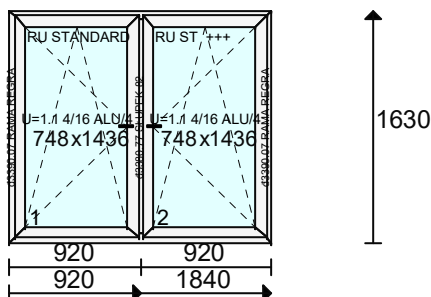

Poz. nr 23: OKNO

Gabaryt: **1840 x 1630**

Ilość	Cena	Wartość	VAT	Wart.z VAT
1 x	290.00 =	290.00	23 %	(356.70)

System: REDAN ECO PLUS

Kolor: BIAŁY, Kolor biały

Szko: U=1.1 4/16 ALU/4

Listwa: Okrągłe

Uw =1.42

ZL 11/12615

NR 28

Uszczelka: Standardowe