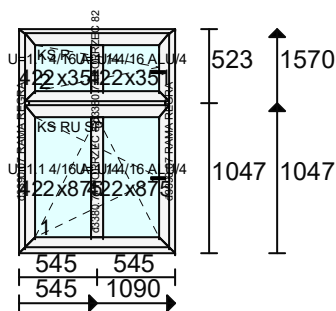

Poz. nr 66: OKNO

Gabaryt: **1090 x 1570**

Ilość	Cena	Wartość	VAT	Wart.z VAT
1 x	195.00 =	195.00	23 %	(239.85)

System: REDAN ECO PLUS

Kolor: BIAŁY, Kolor biały

Szko: U=1.1 4/16 ALU/4

Listwa: Standardowe

Uw = 1.59

FREZ POD NAWIEWNIK VENTEC W DOLNYM SKRZY 16/12861

Uszczelka: Standardowe

Kolor osłonek: Biały

Klamka Producent: Medos

Klamka - Funkcja: Standard

Klamka - Kolor: Biała

Zawias: 100 kg