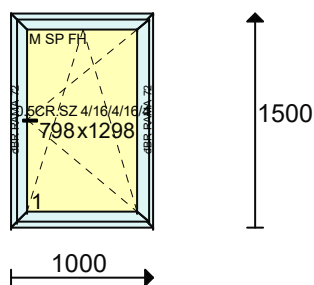

Poz. nr 34: OKNO

Gabaryt: **1000 x 1500**

Ilość	Cena	Wartość	VAT	Wart.z VAT
1 x	290.00 =	290.00	23 %	(356.70)

System: REDAN GENE0
Kolor: 701 BIAŁY, Kolor biały
Szkło: 0.5CR.SZ 4/16/4/16/4
Listwa: PROSTA SZARA
Uw = 0.76
NR 98
Uszczelka: Standardowe
Kolor osłonek: Biały
Klamka Producent: Hoppe Secustic
Klamka - Funkcja: Standard
Klamka - Kolor: Biała
Zawias: 100 kg