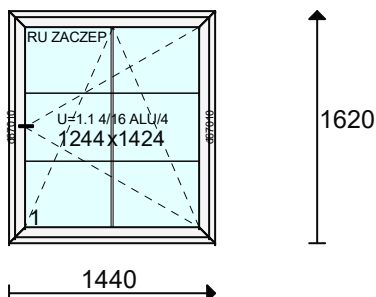

Poz. nr 20: OKNO

Gabaryt: **1440 x 1620**

Ilość	Cena	Wartość	VAT	Wart.z VAT
1 x	225.00 =	225.00	23 %	(276.75)

System: REDAN OPTIMUM

Kolor: BIAŁY, Kolor biały

Szko: U=1.1 4/16 ALU/4

Listwa: Szara

Szpros: BIAŁY 18 MM

Uw =1.31

zł 14/05784

NR 29

Uszczelka: Standardowe