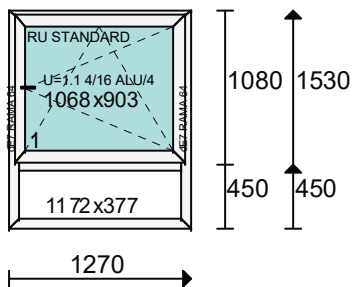

Poz. nr 31: OKNO

Gabaryt: **1270 x 1530**

Ilość	Cena	Wartość	VAT	Wart.z VAT
1 x	90.00 =	90.00	23 %	(110.70)

System: REDAN TERMO PLUS

Kolor: 701 BIAŁY, Kolor biały

Szkló: U=1.1 4/16 ALU/4

Listwa: Okrągłe

NR 50

Uszczelka: Standardowe