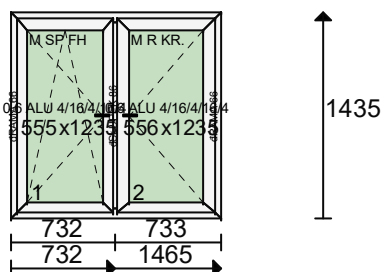

Listwa: Okrągłe

NR 50

Uszczelka: Standardowe

Poz. nr 32: OKNO

Gabaryt: **1390 x 1050**

Ilość	Cena	Wartość	VAT	Wart.z VAT
1 x	95.00 =	95.00	23 %	(116.85)

System: REDAN PRESTIGE
 Kolor: BIAŁY, Kolor biały
 Szkło: 0.7R.ALU 4/12/4/12/4
 Listwa: Szara
 Uw = 1.09
 POZ. 108
 ZL. 14/09897
 Uszczelka: Standardowe
 Kolor osłonek: Biały
 Klamka Producent: Hoppe Tokyo
 Klamka - Funkcja: Standard
 Klamka - Kolor: F9
 Zawias: 100 kg