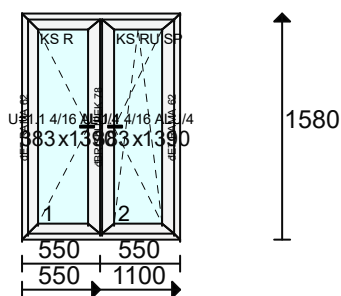

Poz. nr 61: OKNO

Gabaryt: **1100 x 1580**

Ilość	Cena	Wartość	VAT	Wart.z VAT
2 x	195.00 =	390.00	23 %	(479.70)

System: REDAN TERMO

Kolor: 701 BIAŁY, Kolor biały

Szko: U=1.1 4/16 ALU/4

Listwa: ZAOKRĄGL SZARA

Uw = 1.52

16/13988

Uszczelka: Standardowe

Kolor osłonek: Biały

Klamka Producent: Medos

Klamka - Funkcja: Standard

Klamka - Kolor: Biała

Zawias: 100 kg