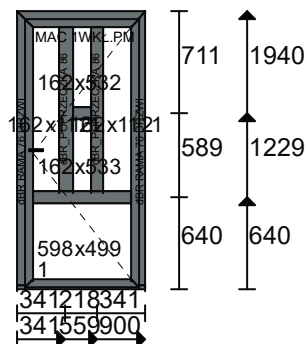

Poz. nr 41: DRZWI

Gabaryt: **900 x 1940**

Ilość	Cena	Wartość	VAT	Wart.z VAT
1 x	1889.00 =	1889.00	23 %	(2323.47)

System: DRZWI REHAU 70

Kolor: 4443ANT.FX2, Antracyt dwustr. faktur. R

WIDOK OD ZEWN OTW NA ZEWN 1 ZAMEK

BEZ SZKŁA I PANELI

15/02273

Uszczelka: Standardowe

Param 1: Tytan

Param 5: 100 kg