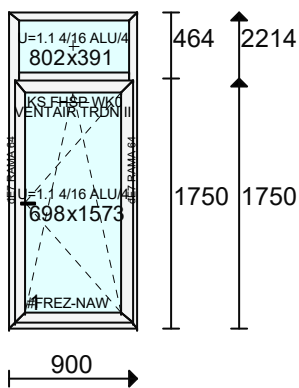

Poz. nr 6: OKNO

Gabaryt: **900 x 2214**

Ilość	Cena	Wartość	VAT	Wart.z VAT
1 x	195.00 =	195.00	23 %	(239.85)

1. VENTEC VT501: - naw ciśn. biały 399mm/39,7 m3

1 x	30.00 =	30.00	23 %	(36.90)

System: REDAN TERMO PLUS

Kolor: 701 BIAŁY, Kolor biały

Szko: U=1.1 4/16 ALU/4

Listwa: ZAOKRĄGLONA SZARA

Uw = 1.42

NAWIEWNIK!!!!

NR 18

Uszczelka: Standardowe

Kolor osłonek: Biały

Klamka Producent: Medos

Klamka - Funkcja: Z kluczem

Klamka - Kolor: Biała

Zawias: 100 kg

Kontynuacja na następnej stronie.