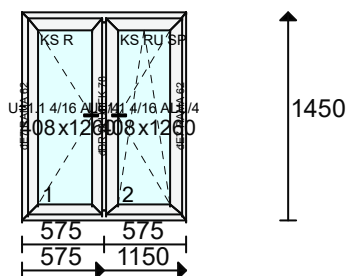

Poz. nr 60: OKNO

Gabaryt: **1150 x 1450**

Ilość	Cena	Wartość	VAT	Wart.z VAT
2 x	245.00 =	490.00	23 %	(602.70)

System: REDAN TERMO

Kolor: 701 BIAŁY, Kolor biały

Szko: U=1.1 4/16 ALU/4

Listwa: ZAOKRĄGL SZARA

Uw = 1.51

16/13988

Uszczelka: Standardowe

Kolor osłonek: Biały

Klamka Producent: Medos

Klamka - Funkcja: Standard

Klamka - Kolor: Biała

Zawias: 100 kg