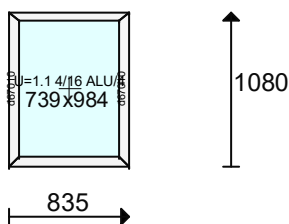

Poz. nr 65: OKNO

Gabaryt: **835 x 1080**

Ilość	Cena	Wartość	VAT	Wart.z VAT
1 x	30.00 =	30.00	23 %	(36.90)

System: REDAN OPTIMUM

Kolor: BIAŁY, Kolor biały

Szko: U=1.1 4/16 ALU/4

Listwa: Szara

Uw = 1.40

16/13989

Uszczelka: Standardowe