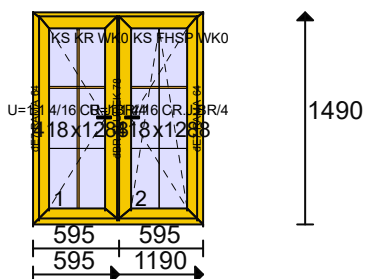

Poz. nr 39: OKNO

Gabaryt: **1190 x 1490**

Ilość	Cena	Wartość	VAT	Wart.z VAT
1 x	350.00 =	350.00	23 %	(430.50)

System: REDAN KOMFORT LINE

Kolor: 7512 Zł.DX2,Złoty dąb dwustronny R 2178

Szko: U=1.1 4/16 CR.J.BR/4

Listwa: ZAOKRĄGLONA CZARNA

Szpros: DREWNOPODOBNY 18 MM

Uw =1.39

14/06435 poz. 2

Uszczelka: Standardowe

Kolor osłonek: F4

Klamka Producent: Hoppe Tokyo

Klamka - Funkcja: Standard

Klamka - Kolor: F4

Zawias: 100 kg