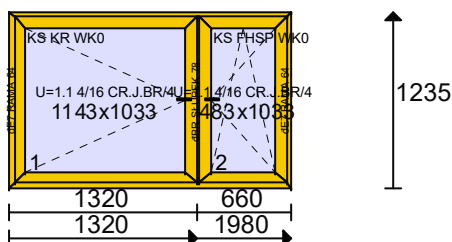

Poz. nr 24: OKNO

Gabaryt: **1980 x 1235**

Ilość	Cena	Wartość	VAT	Wart.z VAT
1 x	395.00 =	395.00	23 %	(485.85)

System: REDAN KOMFORT LINE

Kolor: 7512 Zł.DX2,Złoty dąb dwustronny R 2178

Szko: U=1.1 4/16 CR.J.BR/4

Listwa: ZAOKRĄGLONA CZARNA

Uw =1.33

14/06295

NR 68

Uszczelka: Standardowe

Kolor osłonek: F4

Klamka Producent: Hoppe Tokyo

Klamka - Funkcja: Standard

Klamka - Kolor: F4

Zawias: 100 kg