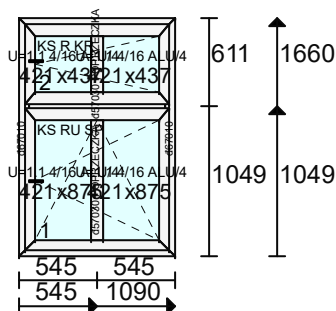

Poz. nr 38: OKNO

Gabaryt: **1090 x 1660**

Ilość	Cena	Wartość	VAT	Wart.z VAT
2 x	190.00 =	380.00	23 %	(467.40)

System: REDAN OPTIMUM

Kolor: BIAŁY, Kolor biały

Szko: U=1.1 4/16 ALU/4

Listwa: Szara

Uw =1.53

14/10946 POZ.3

UWAGA!!!

FREZ POD NAWIEWNIK

Uszczelka: Standardowe

Kolor osłonek: Biały

Klamka Producent: Medos

Klamka - Funkcja: Standard

Klamka - Kolor: Biała

Zawias: 100 kg