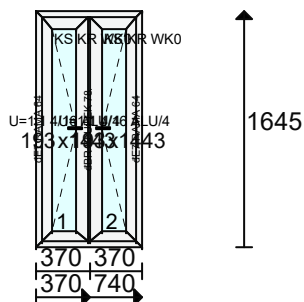

Poz. nr 17: OKNO

Gabaryt: **740 x 1645**

Ilość	Cena	Wartość	VAT	Wart.z VAT
1 x	140.00 =	140.00	23 %	(172.20)

System: REDAN TERMO PLUS

Kolor: 701 BIAŁY, Kolor biały

Szko: U=1.1 4/16 ALU/4

Listwa: PROSTA CZARNA

Uw =1.63

POZ. 129

ZE ZL 12/21331

PRZEROBIONE

Uszczelka: Standardowe

Kolor osłonek: Biały

Klamka Producent: Medos

Klamka - Funkcja: Standard

Klamka - Kolor: Biała

Zawias: 100 kg