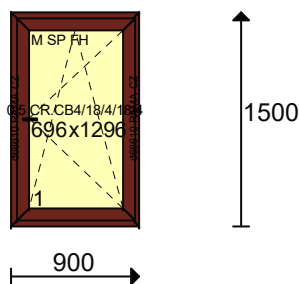

Poz. nr 57: OKNO

Gabaryt: **900 x 1500**

Ilość	Cena	Wartość	VAT	Wart.z VAT
1 x	235.00 =	235.00	23 %	(289.05)

System: REDAN TERMO OPTIMUM

Kolor: UQ 901-Z8X2, Ciemny dąb dwustronny UQ 90

Szko: 0.5 CR.CB4/18/4/18/4

Listwa: Czarna okr.

Uw = 0.79

16/09073

Uszczelka: Standardowe

Kolor osłonek: F4

Klamka Producent: Maco SOUL

Klamka - Funkcja: Standard

Klamka - Kolor: F4

Zawias: 100 kg