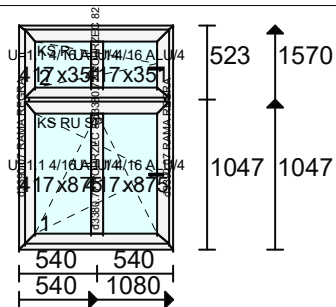

Uszczelka: Standardowe

Kolor osłonek: Biały

Klamka Producent: Medos

Klamka - Funkcja: Standard

Klamka - Kolor: Biała

Zawias: 100 kg

Poz. nr 68: OKNO

Gabaryt: **1080 x 1570**