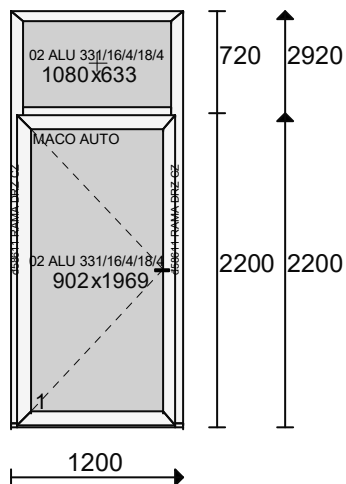

Klamka Producent: Medos

Klamka - Funkcja: Standard

Klamka - Kolor: Biała

Zawias: 100 kg

Oferta nr AKTUALNY MAGAZYN 2 dn. 13/07/24
NOWY MAGAZYN

Numer oferty OF11/06889

Strona 19

Poz. nr 56: OKNO