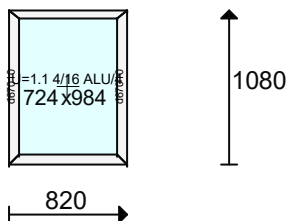

Poz. nr 64: OKNO

Gabaryt: **820 x 1080**

Ilość	Cena	Wartość	VAT	Wart.z VAT
1 x	30.00 =	30.00	23 %	(36.90)

System: REDAN OPTIMUM

Kolor: BIAŁY, Kolor biały

Szko: U=1.1 4/16 ALU/4

Listwa: Szara

Uw = 1.40

16/13989

Uszczelka: Standardowe