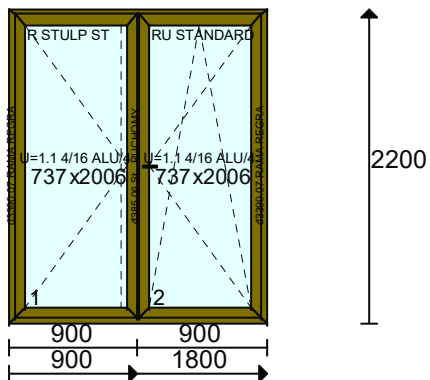

Poz. nr 9: OKNO

Gabaryt: **1800 x 2200**

Ilość	Cena	Wartość	VAT	Wart.z VAT
1 x	390.00 =	390.00	23 %	(479.70)

System: REDAN ECO PLUS

Kolor: DĄB.C.SZX2, Dwustr. ciem.szary. dąb 3.21

Szko: U=1.1 4/16 ALU/4

Listwa: Okrągłe

Uw = 1.39

ZL 13/25696

NR 3

Uszczelka: Standardowe

Kontynuacja na następnej stronie.