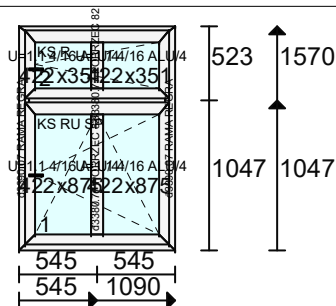

Uszczelka: Standardowe

Kolor osłonek: Biały

Klamka Producent: Medos

Klamka - Funkcja: Standard

Klamka - Kolor: Biała

Zawias: 100 kg

Poz. nr 67: OKNO

Gabaryt: **1090 x 1570**