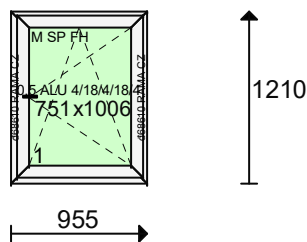

Poz. nr 49: OKNO

Gabaryt: **955 x 1210**

Ilość	Cena	Wartość	VAT	Wart.z VAT
1 x	165.00 =	165.00	23 %	(202.95)

System: REDAN TERMO OPTIMUM

Kolor: BIAŁY, Kolor biały

Szko: 0.5 ALU 4/18/4/18/4

Listwa: Szara okr.

Uw = 0.88

16/09313

BEZ SZKŁA, CENA ZE SZKŁEM

4/16/4

Uszczelka: Standardowe

Kolor osłonek: Biały

Klamka Producent: Hoppe Tokyo

Klamka - Funkcja: Standard

Klamka - Kolor: Biała

Zawias: 100 kg