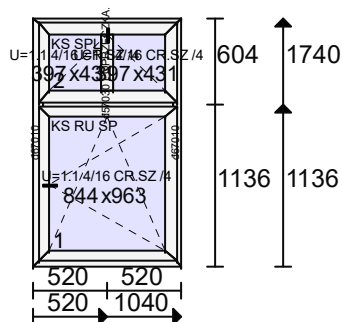

Poz. nr 40: OKNO

Gabaryt: **1040 x 1740**

Ilość	Cena	Wartość	VAT	Wart.z VAT
1 x	190.00 =	190.00	23 %	(233.70)

System: REDAN OPTIMUM

Kolor: BIAŁY, Kolor biały

Szko: U=1.1 4/16 CR.SZ /4

Listwa: Szara

Uw =1.36

14/06252 poz 1

Uszczelka: Standardowe

Kolor osłonek: Biały

Klamka Producent: Medos

Klamka - Funkcja: Standard

Klamka - Kolor: Biała

Zawias: 100 kg