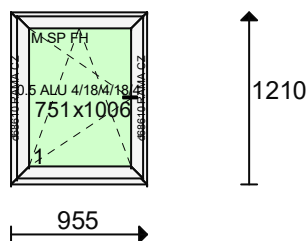

Poz. nr 48: OKNO

Gabaryt: **955 x 1210**

Ilość	Cena	Wartość	VAT	Wart.z VAT
1 x	165.00 =	165.00	23 %	(202.95)

System: REDAN TERMO OPTIMUM

Kolor: BIAŁY, Kolor biały

Szko: 0.5 ALU 4/18/4/18/4

Listwa: Szara okr.

Uw = 0.88

16/09313

BEZ SZKŁA, CENA ZE SZKŁEM

4/16/4

Uszczelka: Standardowe

Kolor osłonek: Biały

Klamka Producent: Hoppe Tokyo

Klamka - Funkcja: Standard

Klamka - Kolor: Biała

Zawias: 100 kg