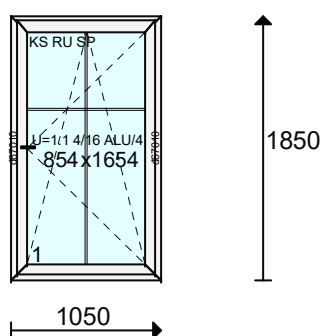

Poz. nr 27: OKNO

Gabaryt: **1050 x 1850**

Ilość	Cena	Wartość	VAT	Wart.z VAT
2 x	180.00 =	360.00	23 %	(442.80)

System: REDAN OPTIMUM

Kolor: BIAŁY, Kolor biały

Szkło: U=1.1 4/16 ALU/4

Listwa: Szara

Szpros: BIAŁY 18 MM

Uw =1.33

UWAGA, DZIURY POD ROLETY

ZL. 14/09588

POZ. 95

Uszczelka: Standardowe

Kolor osłonek: Biały

Klamka Producent: Medos

Klamka - Funkcja: Standard

Klamka - Kolor: Biała

Zawias: 100 kg