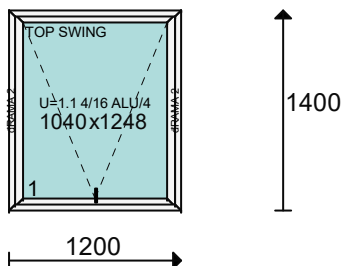

Poz. nr 12: OKNO

Gabaryt: **1200 x 1400**

Ilość	Cena	Wartość	VAT	Wart.z VAT
1 x	495.00 =	495.00	23 %	(608.85)

System: Nordic Design
Kolor: 701 BIAŁY, Kolor biały
Szkło: U=1.1 4/16 ALU/4
Listwa: Standardowe
Uw =1.31
UWAGA OKNO OBROTOWE !!!!
NR 46
Uszczelka: Standardowe