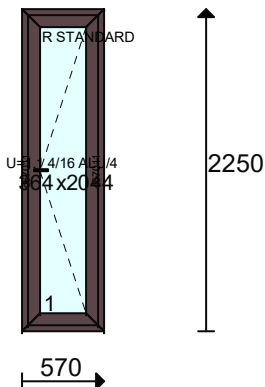

Poz. nr 4: OKNO

Gabaryt: **570 x 2250**

Ilość	Cena	Wartość	VAT	Wart.z VAT
1 x	45.00 =	45.00	23 %	(55.35)

System: REDAN OPTIMUM

Kolor: KDB 74-Z8X1, Antracyt jednostr. faktur.

Szko: U=1.1 4/16 ALU/4

Listwa: Szara

zlc 13/23130

ANTRACYT FAKTUROWANY OD ZEWNĄTRZ

NR 5

Uszczelka: Standardowe