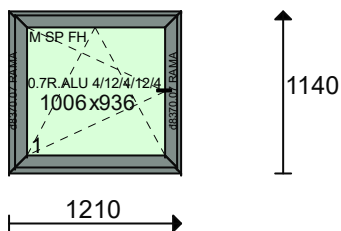

Poz. nr 30: OKNO

Gabaryt: **1210 x 1140**

Ilość	Cena	Wartość	VAT	Wart.z VAT
1 x	180.00 =	180.00	23 %	(221.40)

System: REDAN ECO CLIMA

Kolor: SZARY X 1, Jednostr. szary Ren 1.7155.05

Szkló: 0.7R.ALU 4/12/4/12/4

Listwa: Standardowe

Uw =1.10

14/08929

NR. 98

UWAGA ROLETA PUSZK 165 MM

Uszczelka: Standardowe

Param 1: Biały

Param 2: Hoppe Tokyo

Param 3: Standard

Param 4: Biała

Param 5: 100 kg