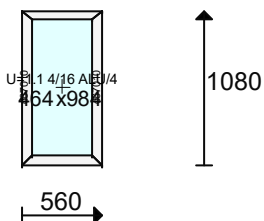

Uw = 1.40

16/13989

Uszczelka: Standardowe

Kolor osłonek: Biały

Klamka Producent: Medos

Klamka - Funkcja: Standard

Klamka - Kolor: Biała

Zawias: 100 kg