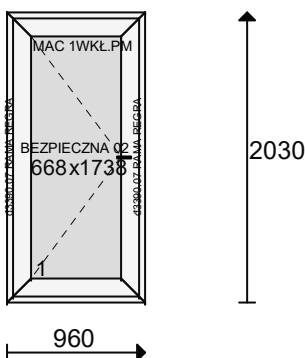

Poz. nr 2: DRZWI

Gabaryt: **960 x 2030**

Ilość	Cena	Wartość	VAT	Wart.z VAT
1 x	850.00 =	850.00	23 %	(1045.50)

System: Drzwi KBE
Kolor: BIAŁY, Kolor biały
Szkło: BEZPIECZNA 02
Listwa: ZŁ 13/25054
WIDOK OD WEWNĄTRZ OTW DO WEWNĄTRZ
KLAMKA/KLAMKA 1 ZAMEK 2 HAKI
NR 17
Uszczelka: Standardowe