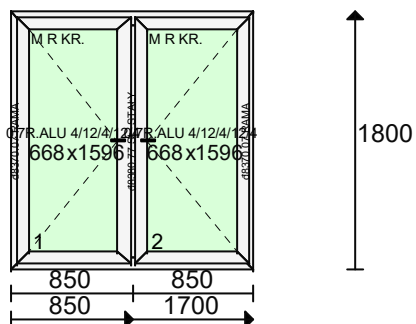

Poz. nr 45: OKNO

Gabaryt: **1700 x 1800**

Ilość	Cena	Wartość	VAT	Wart.z VAT
1 x	350.00 =	350.00	23 %	(430.50)

System: REDAN ECO CLIMA
Kolor: BIAŁY, Kolor biały
Szkło: 0.7R.ALU 4/12/4/12/4
Listwa: Standardowe
Uw = 1.11
Uszczelka: Standardowe
Kolor osłonek: Biały
Klamka Producent: Hoppe Tokyo
Klamka - Funkcja: Standard
Klamka - Kolor: Biała
Zawias: 100 kg