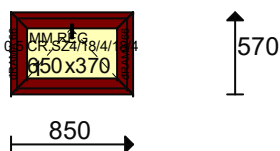

UWAGA!!!

FREZ POD NAWIEWNIK VENTAIR

Uszczelka: Standardowe

Kolor osłonek: Biały

Klamka Producent: Medos

Klamka - Funkcja: Standard

Klamka - Kolor: Biała

Zawias: 100 kg