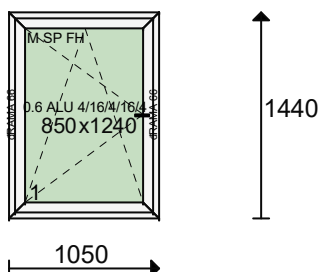

ZL 14/10814 (BUDOMAL)

NR 100

Uszczelka: Standardowe

Kolor osłonek: Biały

Klamka Producent: Medos

Klamka - Funkcja: Standard

Klamka - Kolor: Biała

Zawias: 100 kg