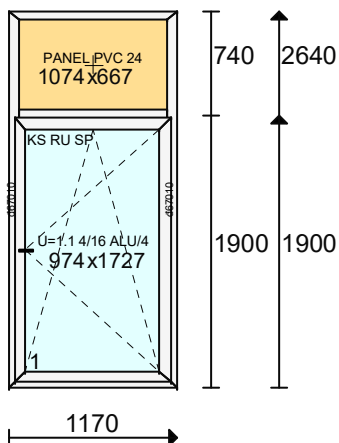

Poz. nr 55: OKNO

Gabaryt: **1170 x 2640**

Ilość	Cena	Wartość	VAT	Wart.z VAT
1 x	285.00 =	285.00	23 %	(350.55)

System: REDAN OPTIMUM

Kolor: BIAŁY, Kolor biały

Szko: U=1.1 4/16 ALU/4, PANEL PVC 24

Listwa: Szara

Uw = 1.34

16/11697

UWAGA!! DÓŁ BEZ SZKŁA.

CENA ZE SZKŁEM

Uszczelka: Standardowe

Kolor osłonek: Biały

Klamka Producent: Medos

Klamka - Funkcja: Standard

Klamka - Kolor: Biała

Zawias: 100 kg