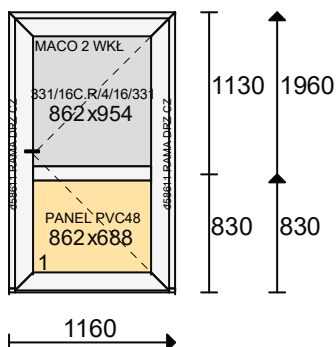

WIDOK OD ZEWN OTW NA ZEWN 1 ZAMEK

BEZ SZKŁA I PANELI

15/02273

Uszczelka: Standardowe

Param 1: Tytan

Param 5: 100 kg

Poz. nr 42:

Gabaryt: **1160 x 1960**