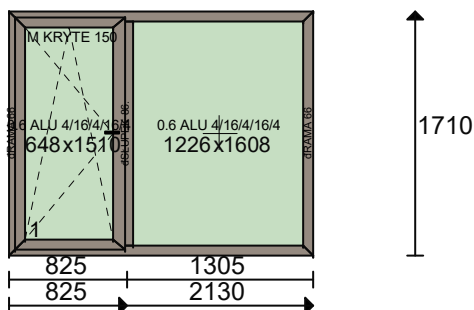

Poz. nr 25: OKNO

Gabaryt: **2130 x 1710**

Ilość	Cena	Wartość	VAT	Wart.z VAT
1 x	290.00 =	290.00	23 %	(356.70)

System: REDAN TERMO CLIMA

Kolor: 4443ANT.FX1,Antracyt jednostr. faktur.

Szko: 0.6 ALU 4/16/4/16/4

Listwa: Standardowe

Uw =0.89

ZL 12/02354

NR 90

OKNO Z DEMONTAŻU

Uszczelka: Standardowe

Kolor osłonek: Biały

Klamka Producent: Hoppe Secustic

Klamka - Funkcja: Standard

Klamka - Kolor: Biała

Zawias: 100 kg