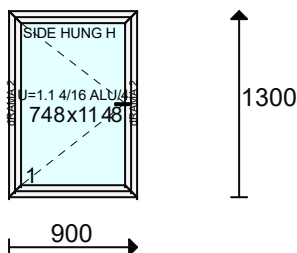

Poz. nr 10: OKNO

Gabaryt: **900 x 1300**

Ilość	Cena	Wartość	VAT	Wart.z VAT
1 x	790.00 =	790.00	23 %	(971.70)

System: Nordic Design
Kolor: 701 BIAŁY, Kolor biały
Szkło: U=1.1 4/16 ALU/4
Listwa: Standardowe
Uw =1.34
OTWIERANE NA ZEWNĄTRZ
NR 41
Uszczelka: Standardowe