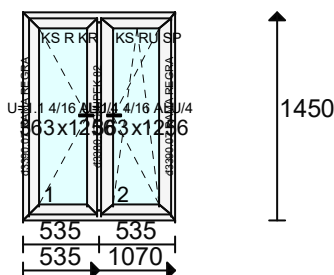

Poz. nr 18: OKNO

Gabaryt: **1070 x 1450**

Ilość	Cena	Wartość	VAT	Wart.z VAT
1 x	250.00 =	250.00	23 %	(307.50)

System: REDAN ECO PLUS

Kolor: BIAŁY, Kolor biały

Szko: U=1.1 4/16 ALU/4

Listwa: Standardowe

Uw =1.55

zl. 13/24252

NR 102

Uszczelka: Standardowe

Kolor osłonek: Biały

Klamka Producent: Medos

Klamka - Funkcja: Standard

Klamka - Kolor: Biała

Zawias: 100 kg