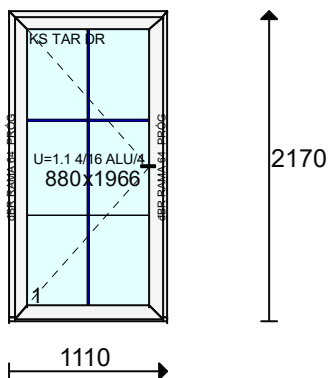

Poz. nr 7: OKNO

Gabaryt: **1110 x 2170**

Ilość	Cena	Wartość	VAT	Wart.z VAT
1 x	290.00 =	290.00	23 %	(356.70)

System: REDAN TERMO PLUS

Kolor: 701 BIAŁY, Kolor biały

Szko: U=1.1 4/16 ALU/4

Listwa: PROSTA CZARNA

Szpros: WIEDENSKI 30 MM

widok od wewnątrz

otwierane do wewnątrz, ZA KRÓTKI SZPROS

NR 19

Uszczelka: Standardowe

Kolor osłonek: Biały

Klamka Producent: Medos

Klamka - Funkcja: Standard

Klamka - Kolor: Biała

Zawias: 100 kg