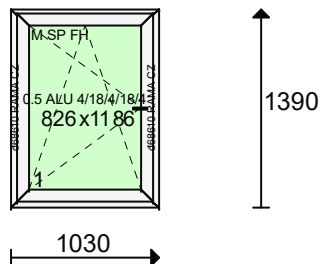

Poz. nr 46: OKNO

Gabaryt: **1030 x 1390**

Ilość	Cena	Wartość	VAT	Wart.z VAT
1 x	215.00 =	215.00	23 %	(264.45)

System: REDAN TERMO OPTIMUM
Kolor: BIAŁY, Kolor biały
Szkło: 0.5 ALU 4/18/4/18/4
Listwa: Szara okr.
Uw = 0.85
16/09313
BEZ SZKŁA, CENA ZE SZKŁEM
4/16/4
Uszczelka: Standardowe
Kolor osłonek: Biały
Klamka Producent: Hoppe Tokyo
Klamka - Funkcja: Standard
Klamka - Kolor: Biała
Zawias: 100 kg