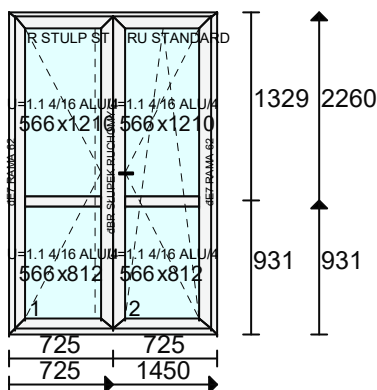

Uszczelka: Standardowe

Kolor osłonek: Biały

Klamka Producent: Medos

Klamka - Funkcja: Standard

Klamka - Kolor: Biała

Zawias: 100 kg

Poz. nr 8: OKNO

Gabaryt: **1450 x 2260**