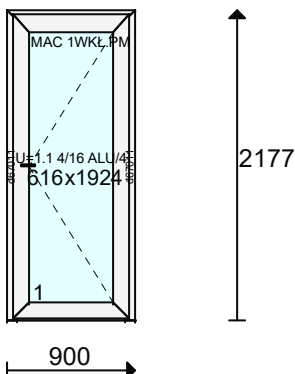

Oferta nr AKTUALNY MAGAZYN 2 dn. 13/07/24
NOWY MAGAZYN

Numer oferty OF11/06889

Strona 1

Poz. nr 1: DRZWI

Gabaryt: **900 x 2177**

Ilość	Cena	Wartość	VAT	Wart.z VAT
2 x	690.00 =	1380.00	23 %	(1697.40)

System: Drzwi Wital
Kolor: BIAŁY, Kolor biały
Szkło: U=1.1 4/16 ALU/4
Listwa: Szara
DRZWI ZE ZŁ 14/07529/POZ. 3
ŻÓŁECKI JACEK
POZ 141
Uszczelka: Standardowe