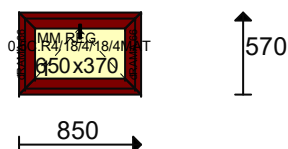

Poz. nr 71: OKNO

Gabaryt: **850 x 570**

Ilość	Cena	Wartość	VAT	Wart.z VAT
1 x	85.00 =	85.00	23 %	(104.55)

System: REDAN TERMO CLIMA+

Kolor: 4914D.BA2X1, Dąb bag. 2 jednostronny R 2

Szko: 0.5C.R4/18/4/18/4MAT

Listwa: Standardowe

Uw = 0.95

16/16/15594

SZYBA MATOWA

Uszczelka: Standardowe

Kolor osłonek: Biały

Klamka Producent: Hoppe Secustic

Klamka - Funkcja: Standard

Klamka - Kolor: Biała

Zawias: 100 kg