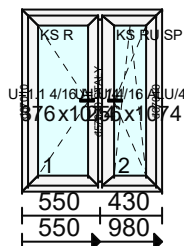

1270

550

430

550

980

Poz. nr 74: OKNO

Gabaryt: **980 x 1270**

Ilość	Cena	Wartość	VAT	Wart.z VAT
2 x	95.00 =	190.00	23 %	(233.70)

System: REDAN OPTIMUM

Kolor: BIAŁY, Kolor biały

Szkło: U=1.1 4/16 ALU/4

Listwa: Szara

Uw = 1.53

16/16963

OKNA PRZYBRUDZONE W PIANIE

Z DEMONTAŻU

Uszczelka: Standardowe

Kolor osłonek: Biały

Klamka Producent: Medos

Klamka - Funkcja: Standard

Klamka - Kolor: Biała

Zawias: 100 kg