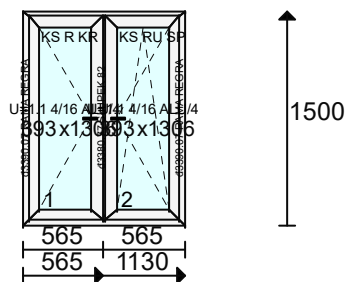

Poz. nr 19: OKNO

Gabaryt: **1130 x 1500**

Ilość	Cena	Wartość	VAT	Wart.z VAT
1 x	220.00 =	220.00	23 %	(270.60)

System: REDAN ECO PLUS

Kolor: BIAŁY, Kolor biały

Szko: U=1.1 4/16 ALU/4

Listwa: Standardowe

Uw =1.54

POZ. 117

ZE ZL 11/07772/4

Z DOLNYCH SKRZYDEŁ

Uszczelka: Standardowe

Kolor osłonek: Biały

Klamka Producent: Medos

Klamka - Funkcja: Standard

Klamka - Kolor: Biała

Zawias: 100 kg