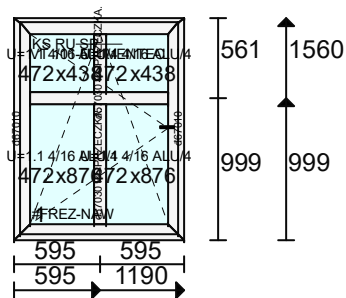

Poz. nr 29: OKNO

Gabaryt: **1190 x 1560**

Ilość	Cena	Wartość	VAT	Wart.z VAT
1 x	190.00 =	190.00	23 %	(233.70)

1. VENTEC VT501: - naw ciśń. biały 399mm/39,7 m3

1 x	30.00 =	30.00	23 %	(36.90)

System: REDAN OPTIMUM

Kolor: BIAŁY, Kolor biały

Szkló: U=1.1 4/16 ALU/4

Listwa: Szara

Uw =1.51

ZLEC.14/ 10181

NR. 94

UWAGA!!! NAWIEWNIK

Uszczelka: Standardowe

Kolor osłonek: Biały

Klamka Producent: Medos

Klamka - Funkcja: Standard

Klamka - Kolor: Biała

Zawias: 100 kg