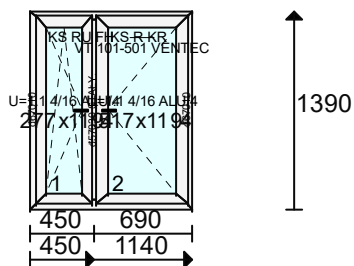

Klamka - Kolor: Biała

Zawias: 100 kg

Poz. nr 37: OKNO

Gabaryt: **1140 x 1390**

Ilość	Cena	Wartość	VAT	Wart.z VAT
2 x	195.00 =	390.00	23 %	(479.70)

System: REDAN OPTIMUM

Kolor: BIAŁY, Kolor biały

Szko: U=1.1 4/16 ALU/4