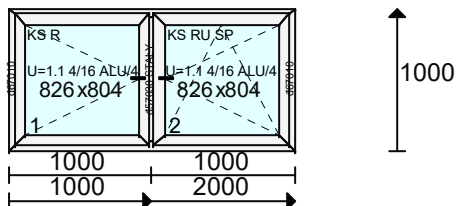

Poz. nr 62: OKNO

Gabaryt: **2000 x 1000**

Ilość	Cena	Wartość	VAT	Wart.z VAT
1 x	180.00 =	180.00	23 %	(221.40)

System: REDAN OPTIMUM

Kolor: BIAŁY, Kolor biały

Szko: U=1.1 4/16 ALU/4

Listwa: Szara

Uw = 1.40

16/13989

Uszczelka: Standardowe

Kolor osłonek: Biały

Klamka Producent: Medos

Klamka - Funkcja: Standard

Klamka - Kolor: Biała

Zawias: 100 kg