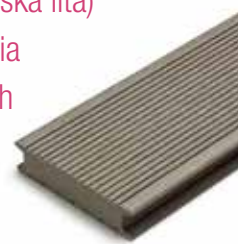

Na potrzeby wykończenia krawędzi tarasu, układania stopni schodów i tarasów o niestandardowych rozwiązaniach stworzono profil RELAZZO edge o szerokości 140 mm. Ten pełny panel, dostępny również w ośmiu wariantach kolorystycznych, może być docinany w dowolny sposób, dzięki czemu zapewnia praktycznie nieograniczone możliwości aranżowania przestrzeni zewnętrznej.

- najwyższa odporność na uszkodzenia
- możliwość precyzyjnego docinania jak w przypadku drewna (deska litej)
- idealna do wykończenia schodów i nietypowych rozwiązań