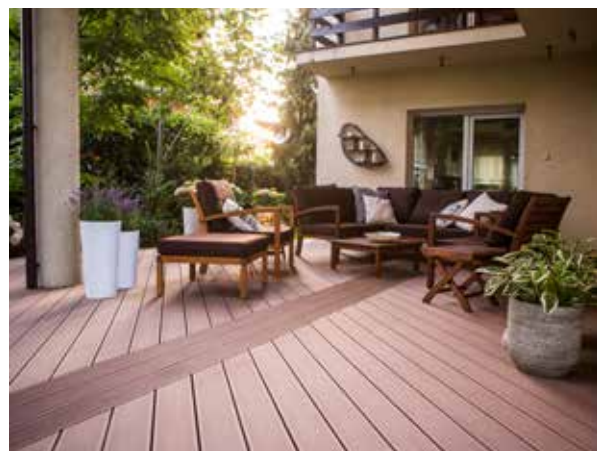

- lekka żaluzjowa konstrukcja
- niezwykła stabilność i łatwa pielęgnacja
- indywidualny dobór wysokości
- możliwość łączenia ze ścianami zewnętrznymi

PROFIL ROMBOWY PROSTY SPOSÓB NA WYRAZISTĄ ARANŻACJĘ

Czy będzie to element płotu, sposób na osłonę przed wrokiem ciekawskich lub promieniami słońca czy może element do budowy wiaty na samochód lub domku na narzędzia - profil rombowy REHAU sprawdzi się w każdej sytuacji i będzie cieszyć oko przez wiele lat. Wysokiej jakości materiał gwarantuje doskonałą odporność wykonanych z niego konstrukcji na działanie deszczu i innych warunków atmosferycznych.

*na zapytanie

RADOŚĆ NA WIELE LAT SYSTEMY TARASOWE I EKRANY SEPARUJĄCE RELAZZO

TWORZYSZ PRZESTRZEŃ.

RELAZZO ROZWIĄZANIE DLA WYMAGAJĄCYCH

RELAZZO wygląda jak drewno, w dotyku przypomina drewno i można je obrabiać jak drewno - jednak jest od niego znacznie lepsze. RELAZZO wykonano z wysokiej jakości kompozytu RAU-WOOD, łącząc w ten sposób naturalność prawdziwego drewna z zaletami doskonałych tworzyw sztucznych. W ten sposób powstał panel, który nie zmienia się przez lata.

Paleta obejmująca osiem atrakcyjnych kolorów i dwa rodzaje wykończenia powierzchni sprawia, że budowa tarasu RELAZZO classic nie wiąże się z żadnymi ograniczeniami – niezależnie od jego wielkości i kształtu.